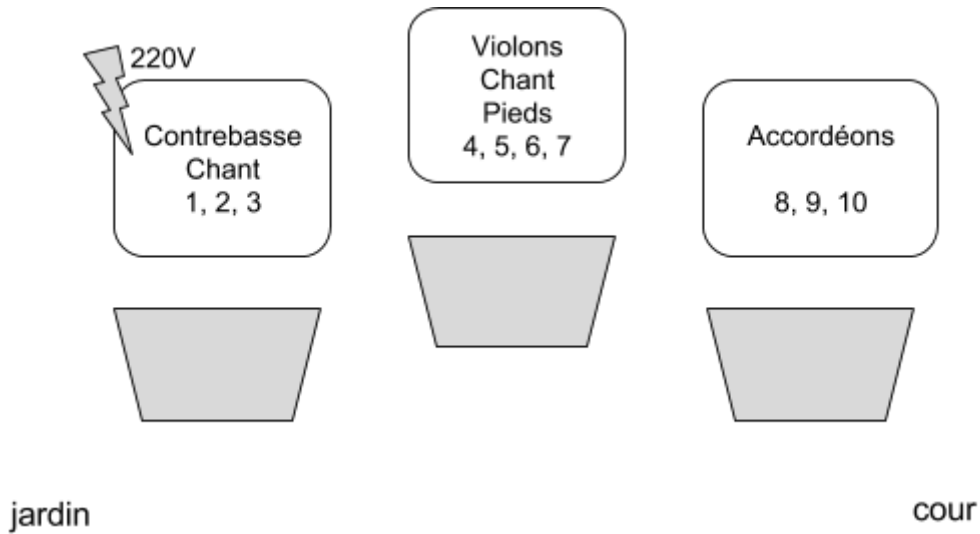

PLANCHÉE

Plan de scène

Patch

N°	Instrument	Ligne / micro	Pied	Remarques
1	Chant Dylan	Beta 58, SM 58	grand	-
2	Contrebasse cellule	XLR (DI fournie)	-	48 V + 220 V
3	Contrebasse micro	XLR (DPA 4099 fourni)	-	48 V
4	Chant Manu	Beta 58, SM 58	grand	-
5	Violon N° 1	DPA 4099	-	48 V
6	Violon N° 2	DPA 4099, t-bone ovid	-	48 V
7	Pieds	SM 57 ou équivalent	petit	-
8	Accordéon 1 & 2 main droite	Beyer M260, Beta 57, SM 57	petit	-
9	Accordéon 1 main gauche	ATM 350	-	48 V
10	Accordéon 2 main gauche	ATM 350	-	48 V

Merci de fournir trois retours avec lignes séparées.

Sauf indiqué, aucun des micros n'est fourni.

Merci de fournir en outre un flight case ou une table pour disposer l'ampli de la contrebasse et deux chaises **sans accoudoirs**.